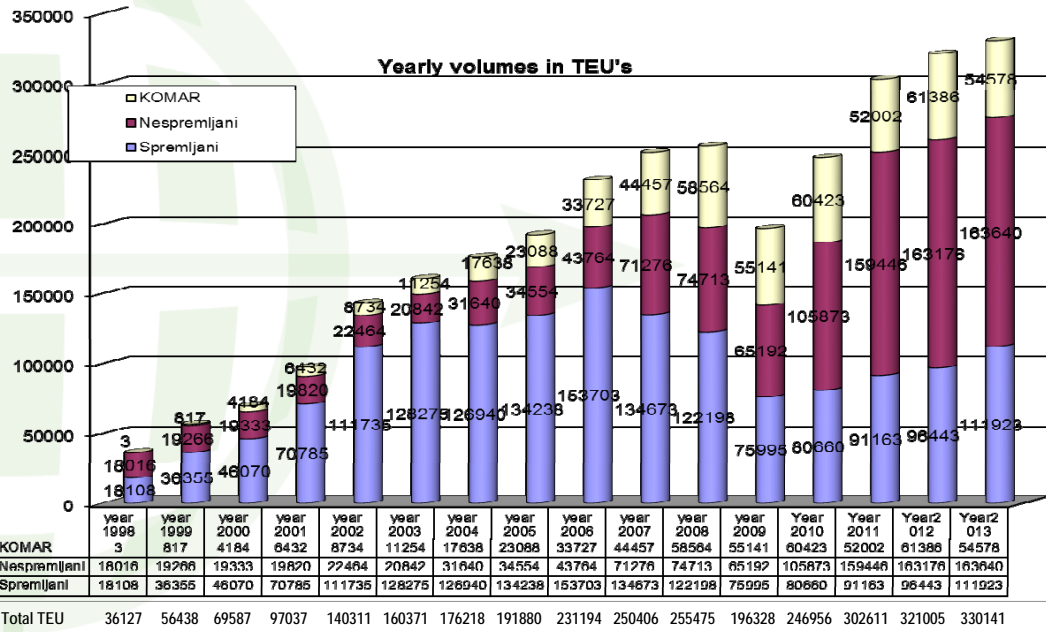

COSMOS Final Conference Vienna, June 12th, 2014

The Intermodal Network

Gateway Slovenia in TEU

Year	1998	1999	2000	2001	2002	2003	2004	2005	2006	2007	2008	2009	2010	2011	2012	2013
Total TEU	36127	56438	69587	97037	140311	160371	176218	191880	231194	250406	255475	196328	246956	302611	321005	330141